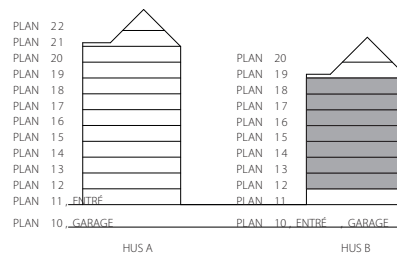

KONINGS BAKKAE

B1203
B1303
B1403
B1503
B1603
B1703
B1803

AREA 43 m²
RUM 2 rum och kök

SKALA 1:100
METER
0 1 2 3 4 5

DM DISKMASKIN
K/F KYL/FRYS
U/M UGN/MICRO
G GARDEROB

ST STÄDSKÅP
TM TVÄTTMASKIN
TT TORKTUMLARE