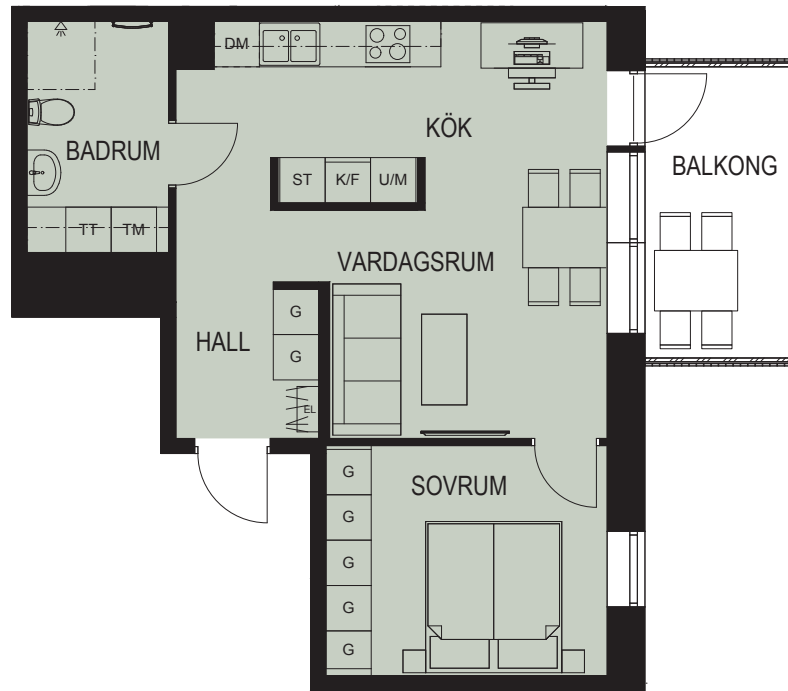

KONINGS BAKKAE

B1203
B1303
B1403
B1503
B1603
B1703
B1803

AREA 43 m²
RUM 2 rum och kök

SKALA 1:100
METER
0 1 2 3 4 5

DM DISKMASKIN
K/F KYL/FRYS
U/M UGN/MICRO
G GARDEROB

ST STÄDSKÅP
TM TVÄTTMASKIN
TT TORKTUMLARE