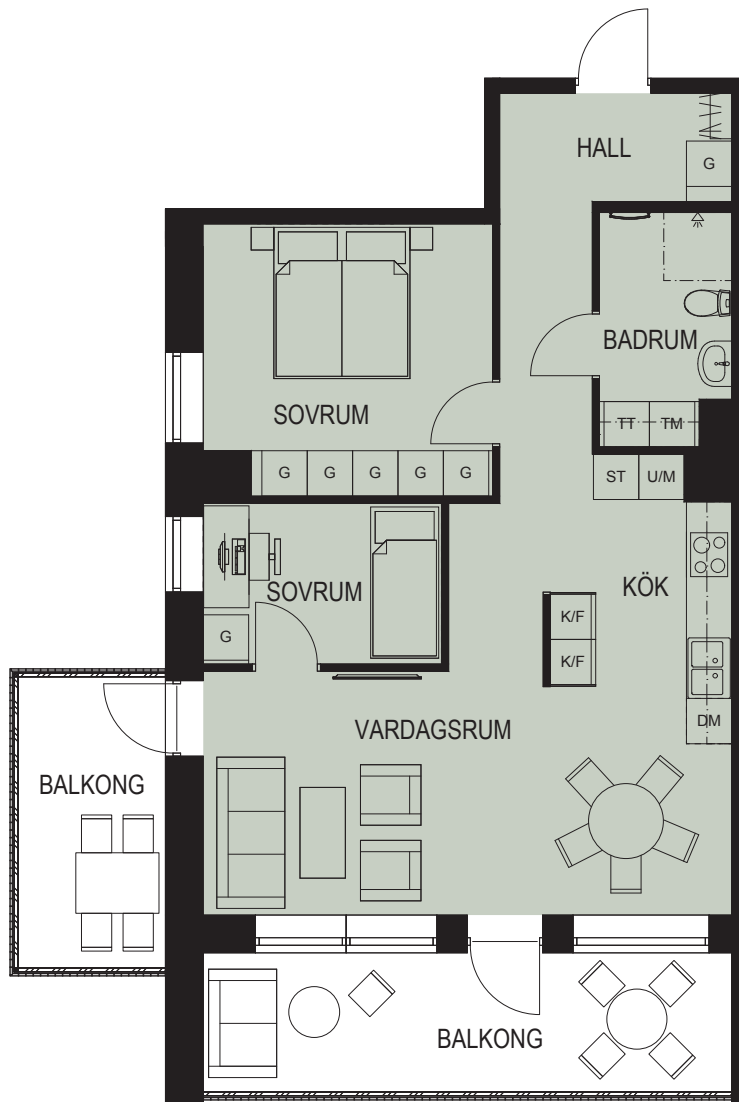

KONINGS BAKKAE

B1205
B1305
B1405
B1505
B1605
B1705
B1805

AREA 68 m²
RUM 3 rum och kök

SKALA 1:100
METER
0 1 2 3 4 5

DM DISKMASKIN
K KYL
F FRYS
U/M UGN/MICRO

G GARDEROB
ST STÄDSKÅP
TM TVÄTTMASKIN
TT TORKTUMLARE