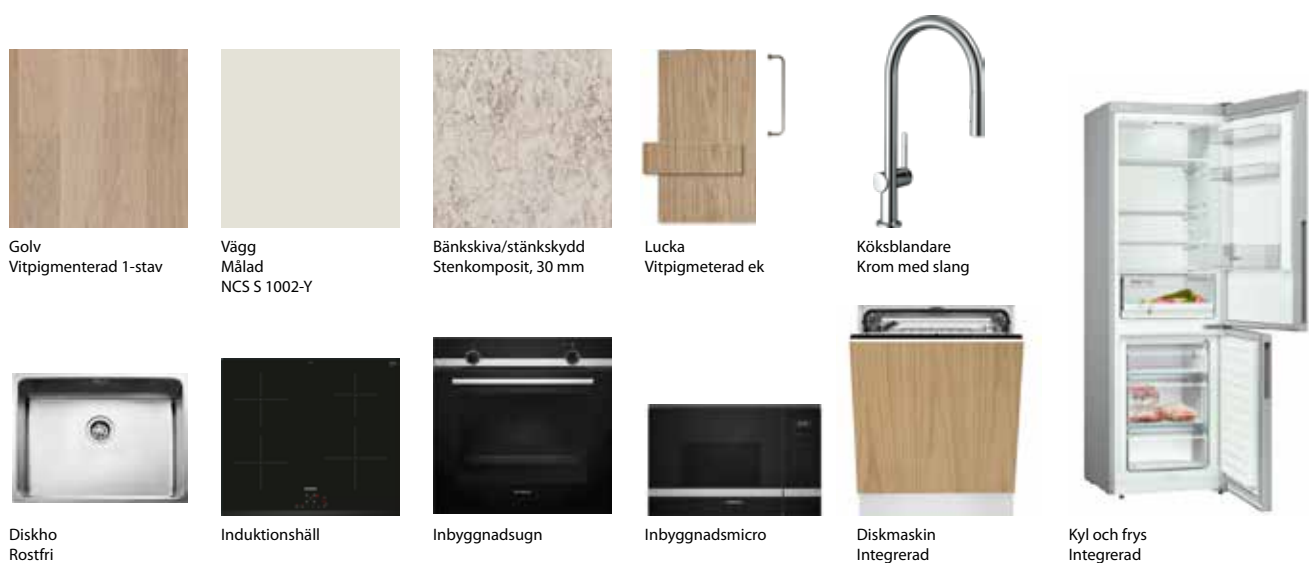

KÖK

BAD

Avvikelser kan förekomma. Produktbeskrivning på sidan 12-13 gäller i första hand.