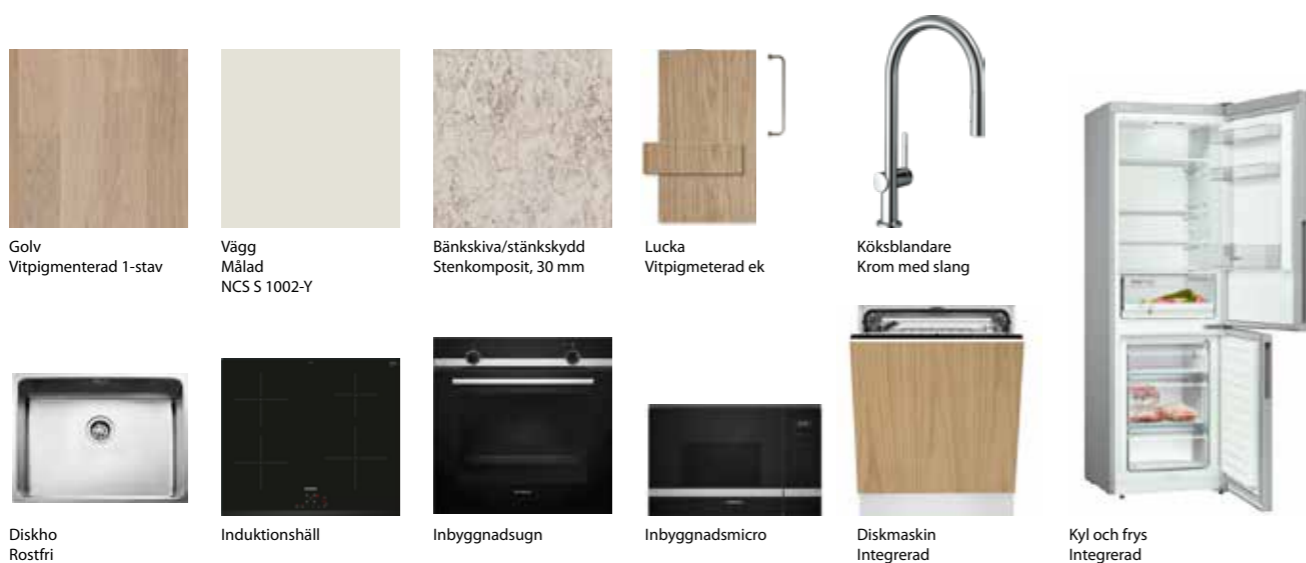

KÖK

BAD

Avvikelser kan förekomma. Produktbeskrivning på sidan 12-13 gäller i första hand.