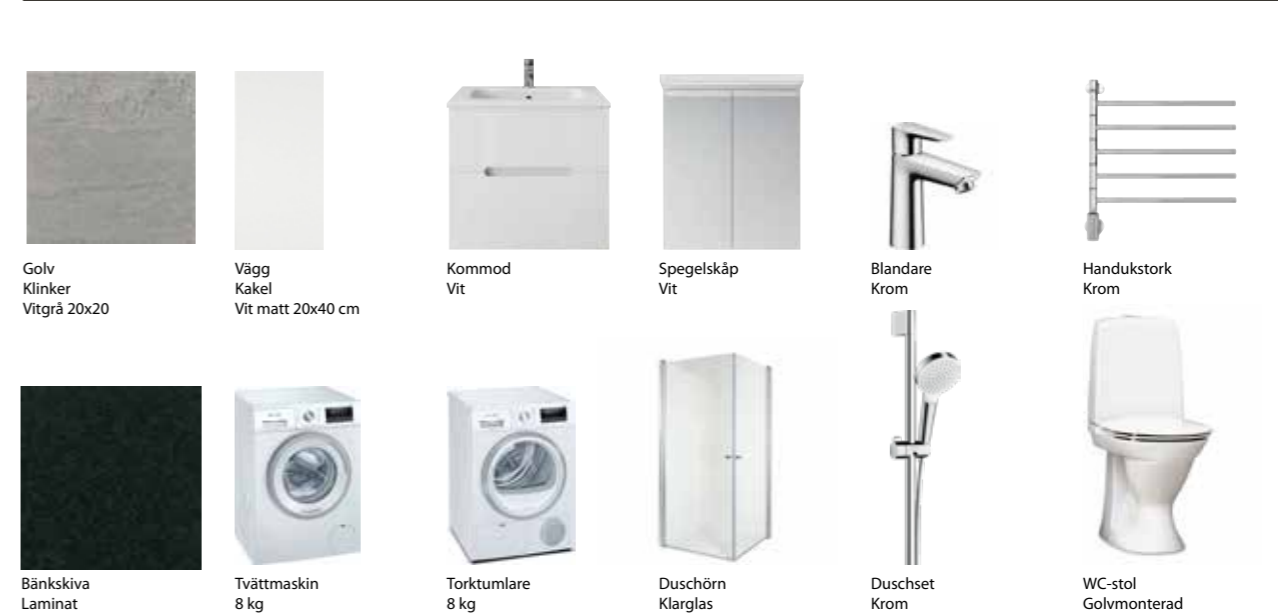

BAD

Avvikelser kan förekomma. Produktbeskrivning på sidan 12-13 gäller i första hand.