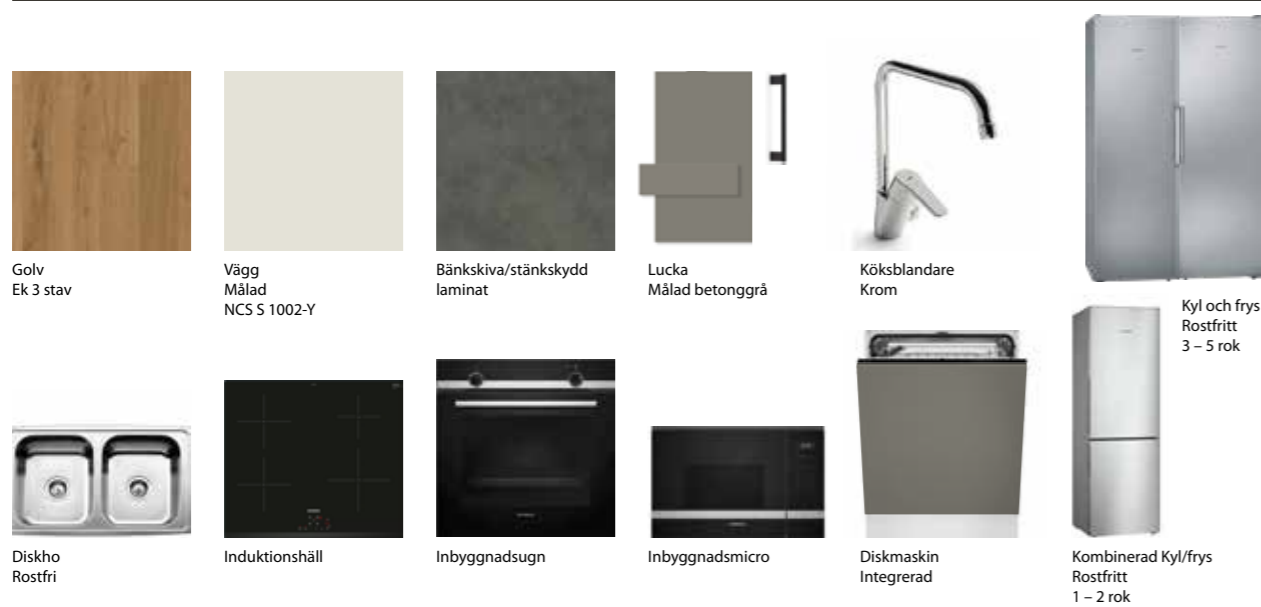

KÖK

BAD

Avvikelser kan förekomma. Produktbeskrivning på sidan 12-13 gäller i första hand.