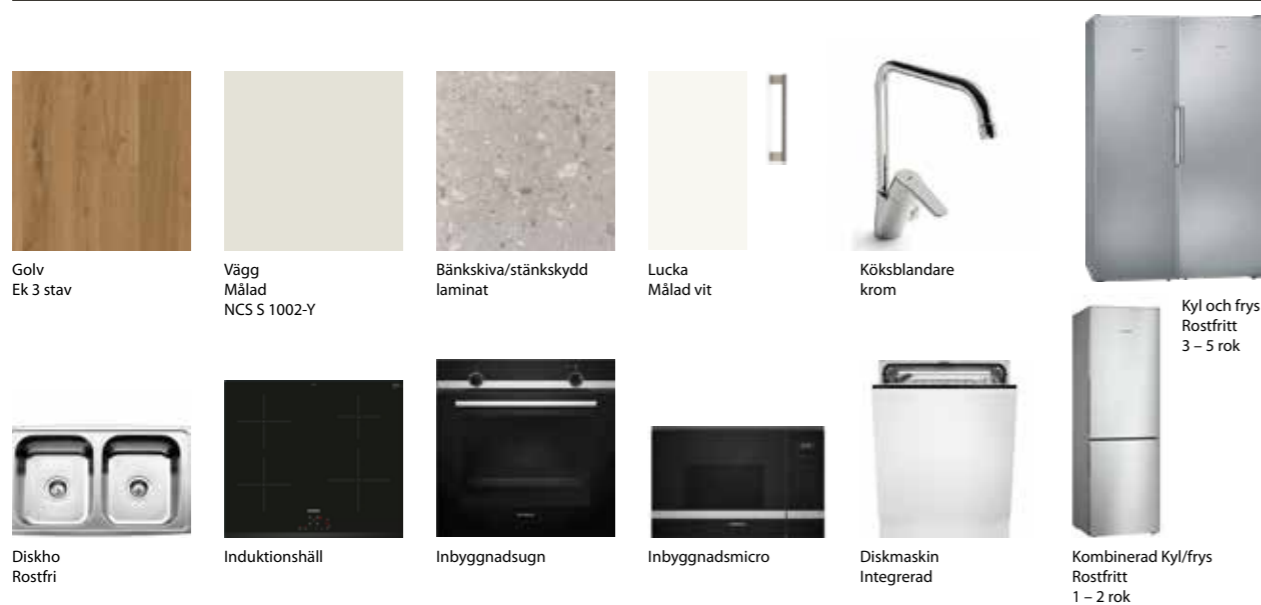

KÖK

BAD

Avvikelser kan förekomma. Produktbeskrivning på sidan 12-13 gäller i första hand.