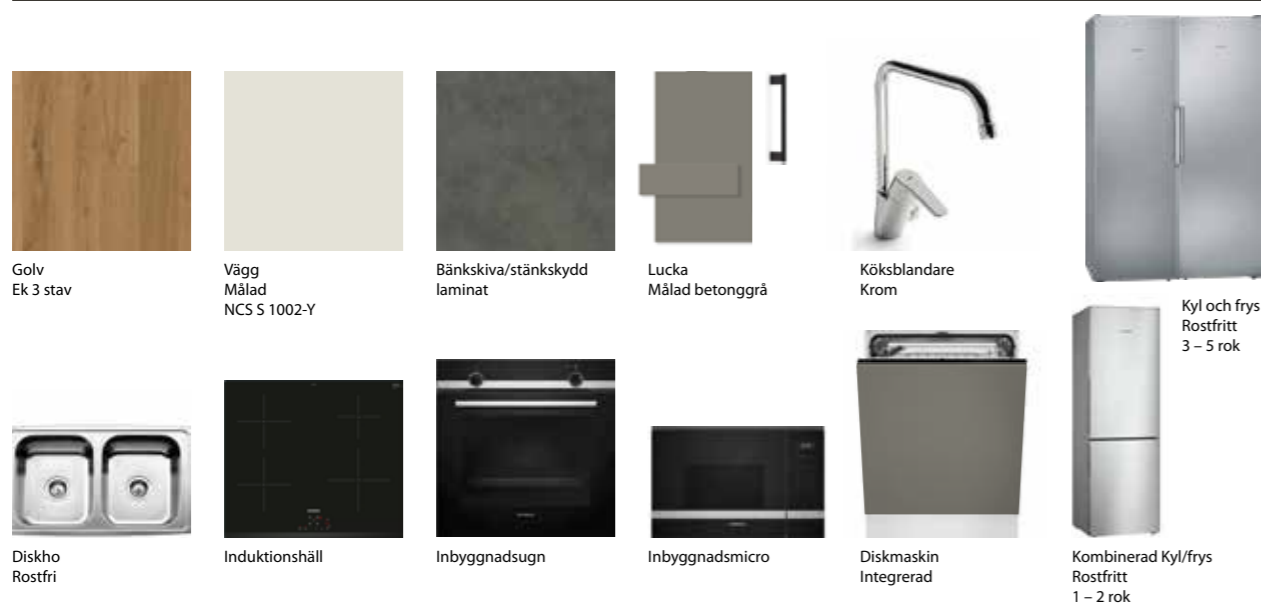

KÖK

BAD

Avvikelser kan förekomma. Produktbeskrivning på sidan 12–13 gäller i första hand.